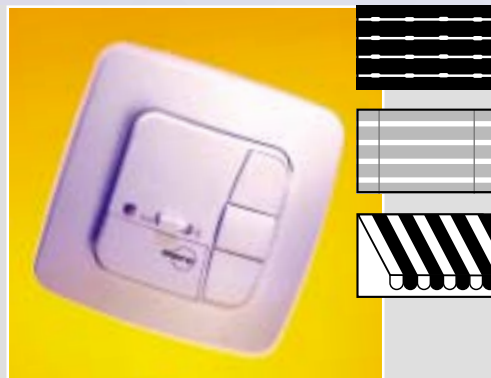

ProLine – für perfekten Wohnkomfort

Aquero

Der Regenwächter Aquero schützt in Verbindung mit dem AeroTec alle Markisen und Wintergartenbeschattungen sicher und zuverlässig vor Regen.

- Witterungsbeständig
- Beheizt
- Mit integriertem Netzteil
- Potentialfreie Kontakte

VarioTec

Das Steuergerät VarioTec ist ein „Alleskönner“. Es kann für alle Rollladen- oder Sonnenschutzanlagen eingesetzt werden und passt sich ganz den unterschiedlichen Einbausituationen an.

- Steuergerät zum Aufbau von Komfort-Steuerungen
- Flexibel einsetzbar
- Zwischenposition
- Wendeposition
- Einsetzbar als Zentral- oder Endgerät